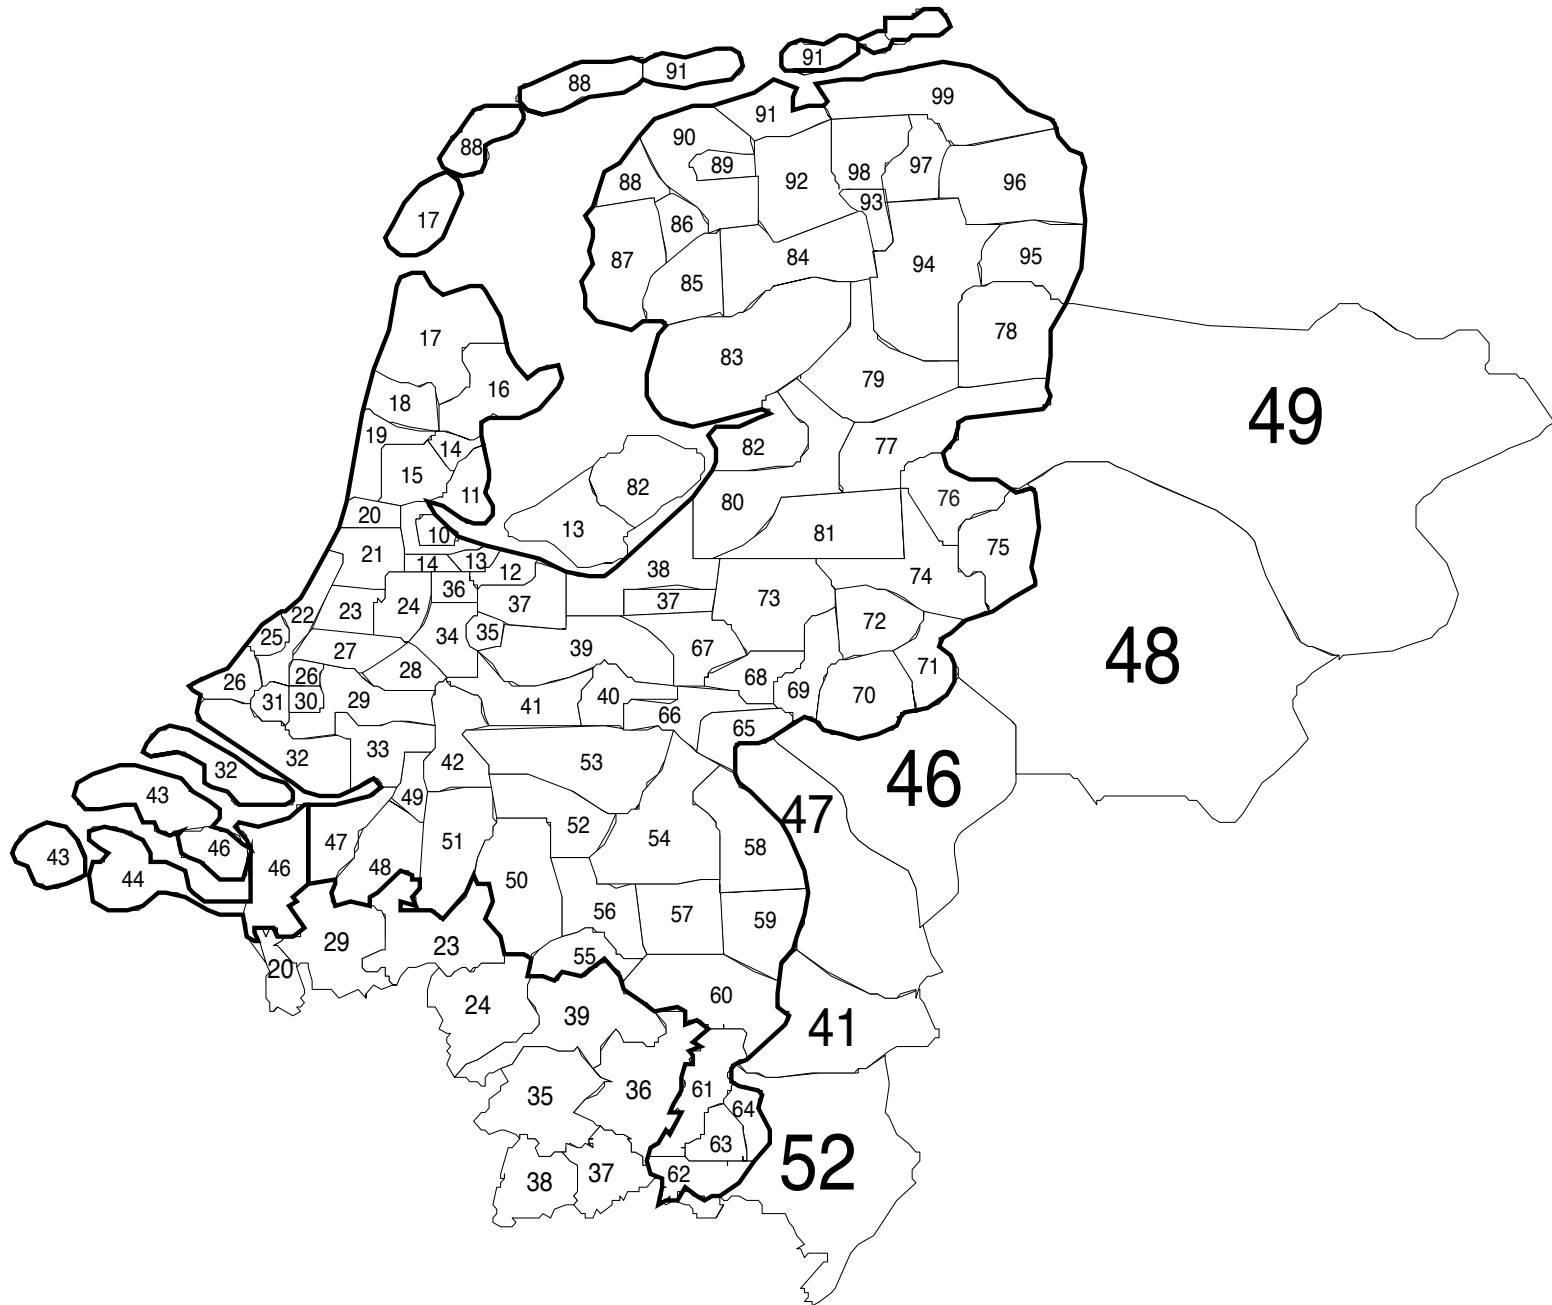

Folderpakkettrondes rayons

Folderpakkettrondes aantal locaties en oplages

Rayon Locaties Oplage

België

BE20	104	4770
BE23	11	500
BE24	19	875
BE29	6	225
BE35	61	1525
BE36	56	1975
BE37	25	625
BE38	30	900
BE39	38	1400

Duitsland

DE41	57	1425
DE46	58	1450
DE47	76	1900
DE48	125	3125
DE49	147	3675
DE52	75	1875

Nederland

NL10	400	12100
NL11	58	2525
NL12	21	775
NL13	22	1000
NL14	36	1650
NL15	11	600
NL16	75	3275
NL17	143	6850
NL18	63	2475
NL19	67	2975
NL20	71	2850
NL21	26	1625
NL22	96	4825
NL23	39	1450
NL24	22	650
NL25	78	3750
NL26	32	1675
NL27	8	500
NL28	15	600
NL29	15	750
NL30	71	3475

Rayon Locaties Oplage

NL31	25	1150
NL32	64	3525
NL33	19	900
NL34	24	1100
NL35	32	1400
NL36	20	900
NL37	62	2950
NL38	115	6050
NL39	61	2700
NL40	18	575
NL41	19	700
NL42	31	1250
NL43	310	12525
NL44	62	2200
NL45	103	4400
NL46	61	2450
NL47	35	1725
NL48	41	2050
NL49	21	1125
NL50	76	3275
NL51	50	2250
NL52	51	2100
NL53	44	1950
NL54	68	2375
NL55	93	3575
NL56	47	2200
NL57	51	2480
NL58	50	1700
NL59	59	2125
NL60	70	2475
NL61	26	875
NL62	102	3175
NL63	72	2025
NL64	24	825
NL65	65	2575
NL66	38	1425
NL67	62	3075
NL68	39	2050
NL69	54	2400
NL70	63	2175
NL71	86	3400

Rayon Locaties Oplage

NL72	101	3325
NL73	77	3450
NL74	99	3800
NL75	64	2525
NL76	58	2200
NL77	81	3250
NL78	72	2425
NL79	118	4225
NL80	67	3075
NL81	74	2825
NL82	23	1125
NL83	94	3200
NL84	68	2825
NL85	86	3475
NL86	32	1275
NL87	62	2050
NL88	20	700
NL89	13	825
NL90	33	1075
NL91	30	1025
NL92	58	2050
NL93	37	1225
NL94	127	4475
NL95	67	2650
NL96	65	2350
NL97	42	1725
NL98	20	575
NL99	61	2250